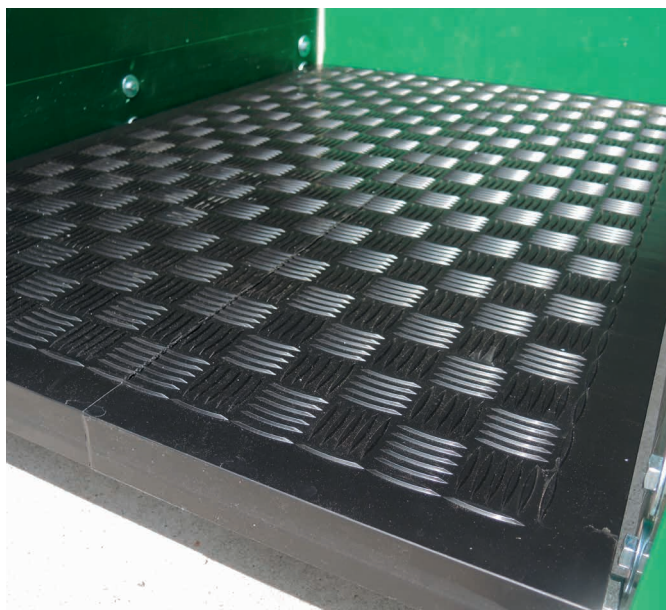

# Box chauffant pour veau

Grâce au box chauffant, le veau nouveau-né commence sa vie dans des conditions parfaites. Le châssis à roulettes permet de transporter le box directement à côté du box de vêlage. Un système astucieux de chauffage à air chaud, intégré au box et équipé d'une minuterie, garantit un séchage rapide.

Hygiène parfaite

Confort maximal pour le veau

Meilleure ingestion de colostrum

Séchage rapide

Transport facile

### Avantages

- Confort maximal pour le veau
- Adapté aux veaux durant leurs premières 48 heures
- Meilleure ingestion de colostrum grâce au séchage rapide
- Couvercle coulissant pour un abreuvement facile
- Transport facile grâce au châssis à roulettes
- Hygiène impeccable grâce au nettoyage facile
- Moins de travail pour l'agriculteur
- Animaux robustes et en bonne santé